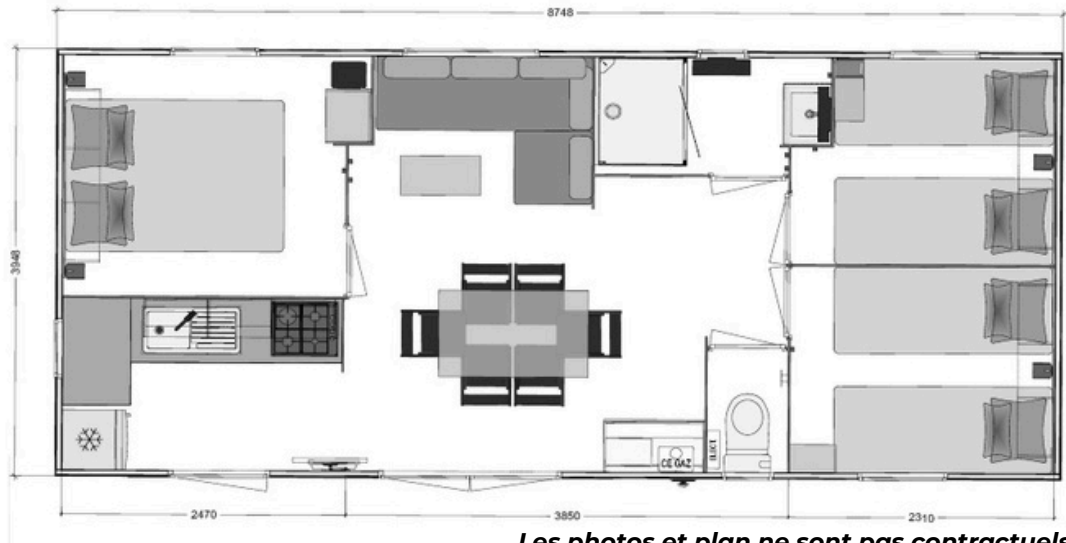

Plan & INVENTAIRE

Les photos et plan ne sont pas contractuels

CUISINE

- 1 cafetière électrique
- 1 four micro onde
- 1 poêle
- 1 série de casseroles
- 1 saladier
- 1 passoire
- 1 dessous de plat
- 1 ouvre boîte
- 1 tire bouchon
- 1 planche à découper
- 1 décapsuleur
- 6 verres
- 6 verres à eau
- 6 assiettes plates
- 6 assiettes creuses
- 6 assiettes à dessert
- 6 tasses à café
- 6 bols
- 6 couteaux
- 6 fourchettes
- 6 cuillères à soupe
- 6 cuillères à café

MOBILIER

- 1 table intérieure
- 1 table de jardin
- 6 chaises d'intérieure
- 6 chaises de jardin

LITERIE

- 1 grande couverture
- 4 petites couvertures
- 6 oreillers
- 1 grande alèse
- 4 petites alèses

ENTRETIEN

- 1 seau
- 1 bassine
- 1 lave pont
- 1 balai
- 1 serpillière
- 1 ramasse poussière
- 1 poubelle de cuisine
- 1 poubelle de salle de bain

En cas de difficultés pour l'exécution des présentes et conformément à l'article L1152- 1 (du code de la consommation) vous avez le recours gratuit au Service de SAS MÉDIATION, le Tribunal d'Instance territorialement compétent sera celui visé par les dispositions du code de procédure civile.

SAS MÉDIATION SOLUTION : 222, chemin de la Bergerie - 01800 SAINT JEAN DE NIOST - FRANCE - Tel : 04.82.53.93.06