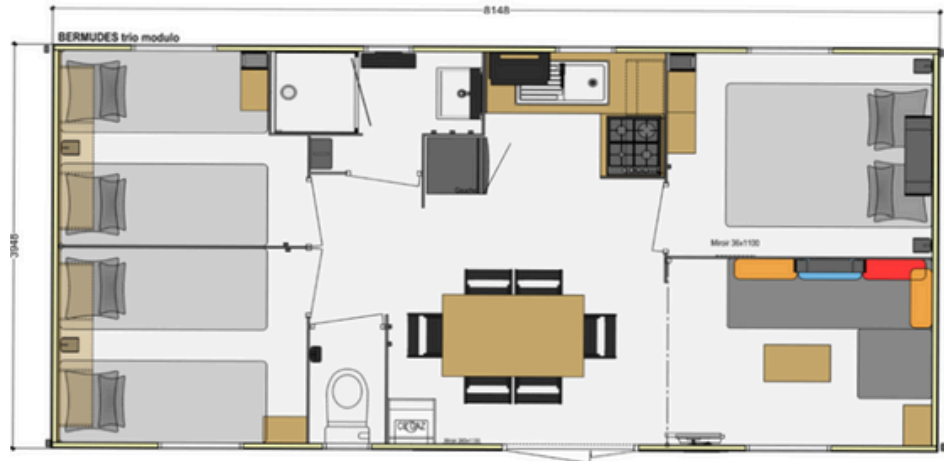

- La chambre parentale avec un lit de 140x190 à l'opposée.
- Les 2 autres chambres juxtaposées avec 2 lits de 80x190.

Le salon se transforme en chambre à l'aide d'un rideau, et le canapé en lit de 140x190. La salle à manger équipée d'un réfrigérateur 200L dont un congélateur de 40L, d'une plaque de cuisson 4 feux gaz, d'un micro onde, d'une cafetière électrique, une télévision et d'une batterie de cuisine...

Salle de bains avec douche et WC indépendants.

OPTIONS

- drap : grand 5 € / petit 3.50 €
- Lit BB : 10 € - chaise BB : 10 €
- plancha à gaz 35 €/semaine
- forfait ménage 80 €

Le tarif comprend 6 personnes
Personne supplémentaire : 5€/jour
Max 2 personnes supplémentaires

Les animaux sont acceptés au prix de 5 € par nuit

Plan & INVENTAIRE

Les photos et plan ne sont pas contractuels

CUISINE

- 1 cafetière électrique
- 1 four micro onde
- 1 poêle
- 1 série de casseroles
- 1 saladier
- 1 passoire
- 1 dessous de plat
- 1 ouvre boîte
- 1 tire bouchon
- 1 planche à découper
- 1 décapsuleur
- 8 verres
- 8 verres à eau
- 8 assiettes plates
- 8 assiettes creuses
- 8 assiettes à dessert
- 8 tasses à café
- 8 bols
- 8 couteaux
- 8 fourchettes
- 8 cuillères à soupe
- 8 cuillères à café

MOBILIER

- 1 table intérieure
- 1 table de jardin
- 6 chaises d'intérieure
- 8 chaises de jardin

LITERIE

- 2 grandes couvertures
- 4 petites couvertures
- 6 oreillers
- 2 grandes alèses
- 4 petites alèses